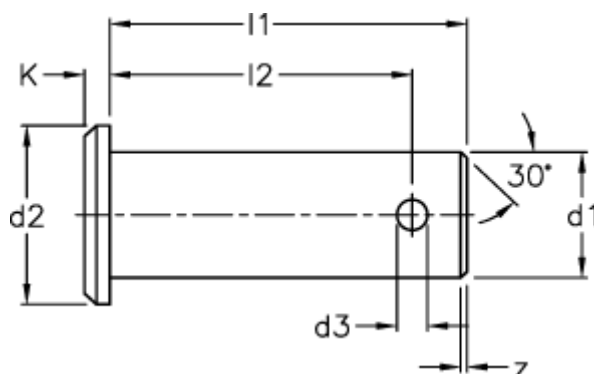

Varenummer: 1405620  
Beskrivelse: KLEE Split Bolt BNL 20x53x47  
Stål, forzinket, DIN 1434

## Mål

$d_1$ h11	= 20
$d_2$	= 28
$d_3$ h14	= 5.0
$K$	= 4.0
$l_1$ js 15	= 53
$l_2$ +0,5	= 47.0
Vægt (g)	= 139
$z$	= 1.5